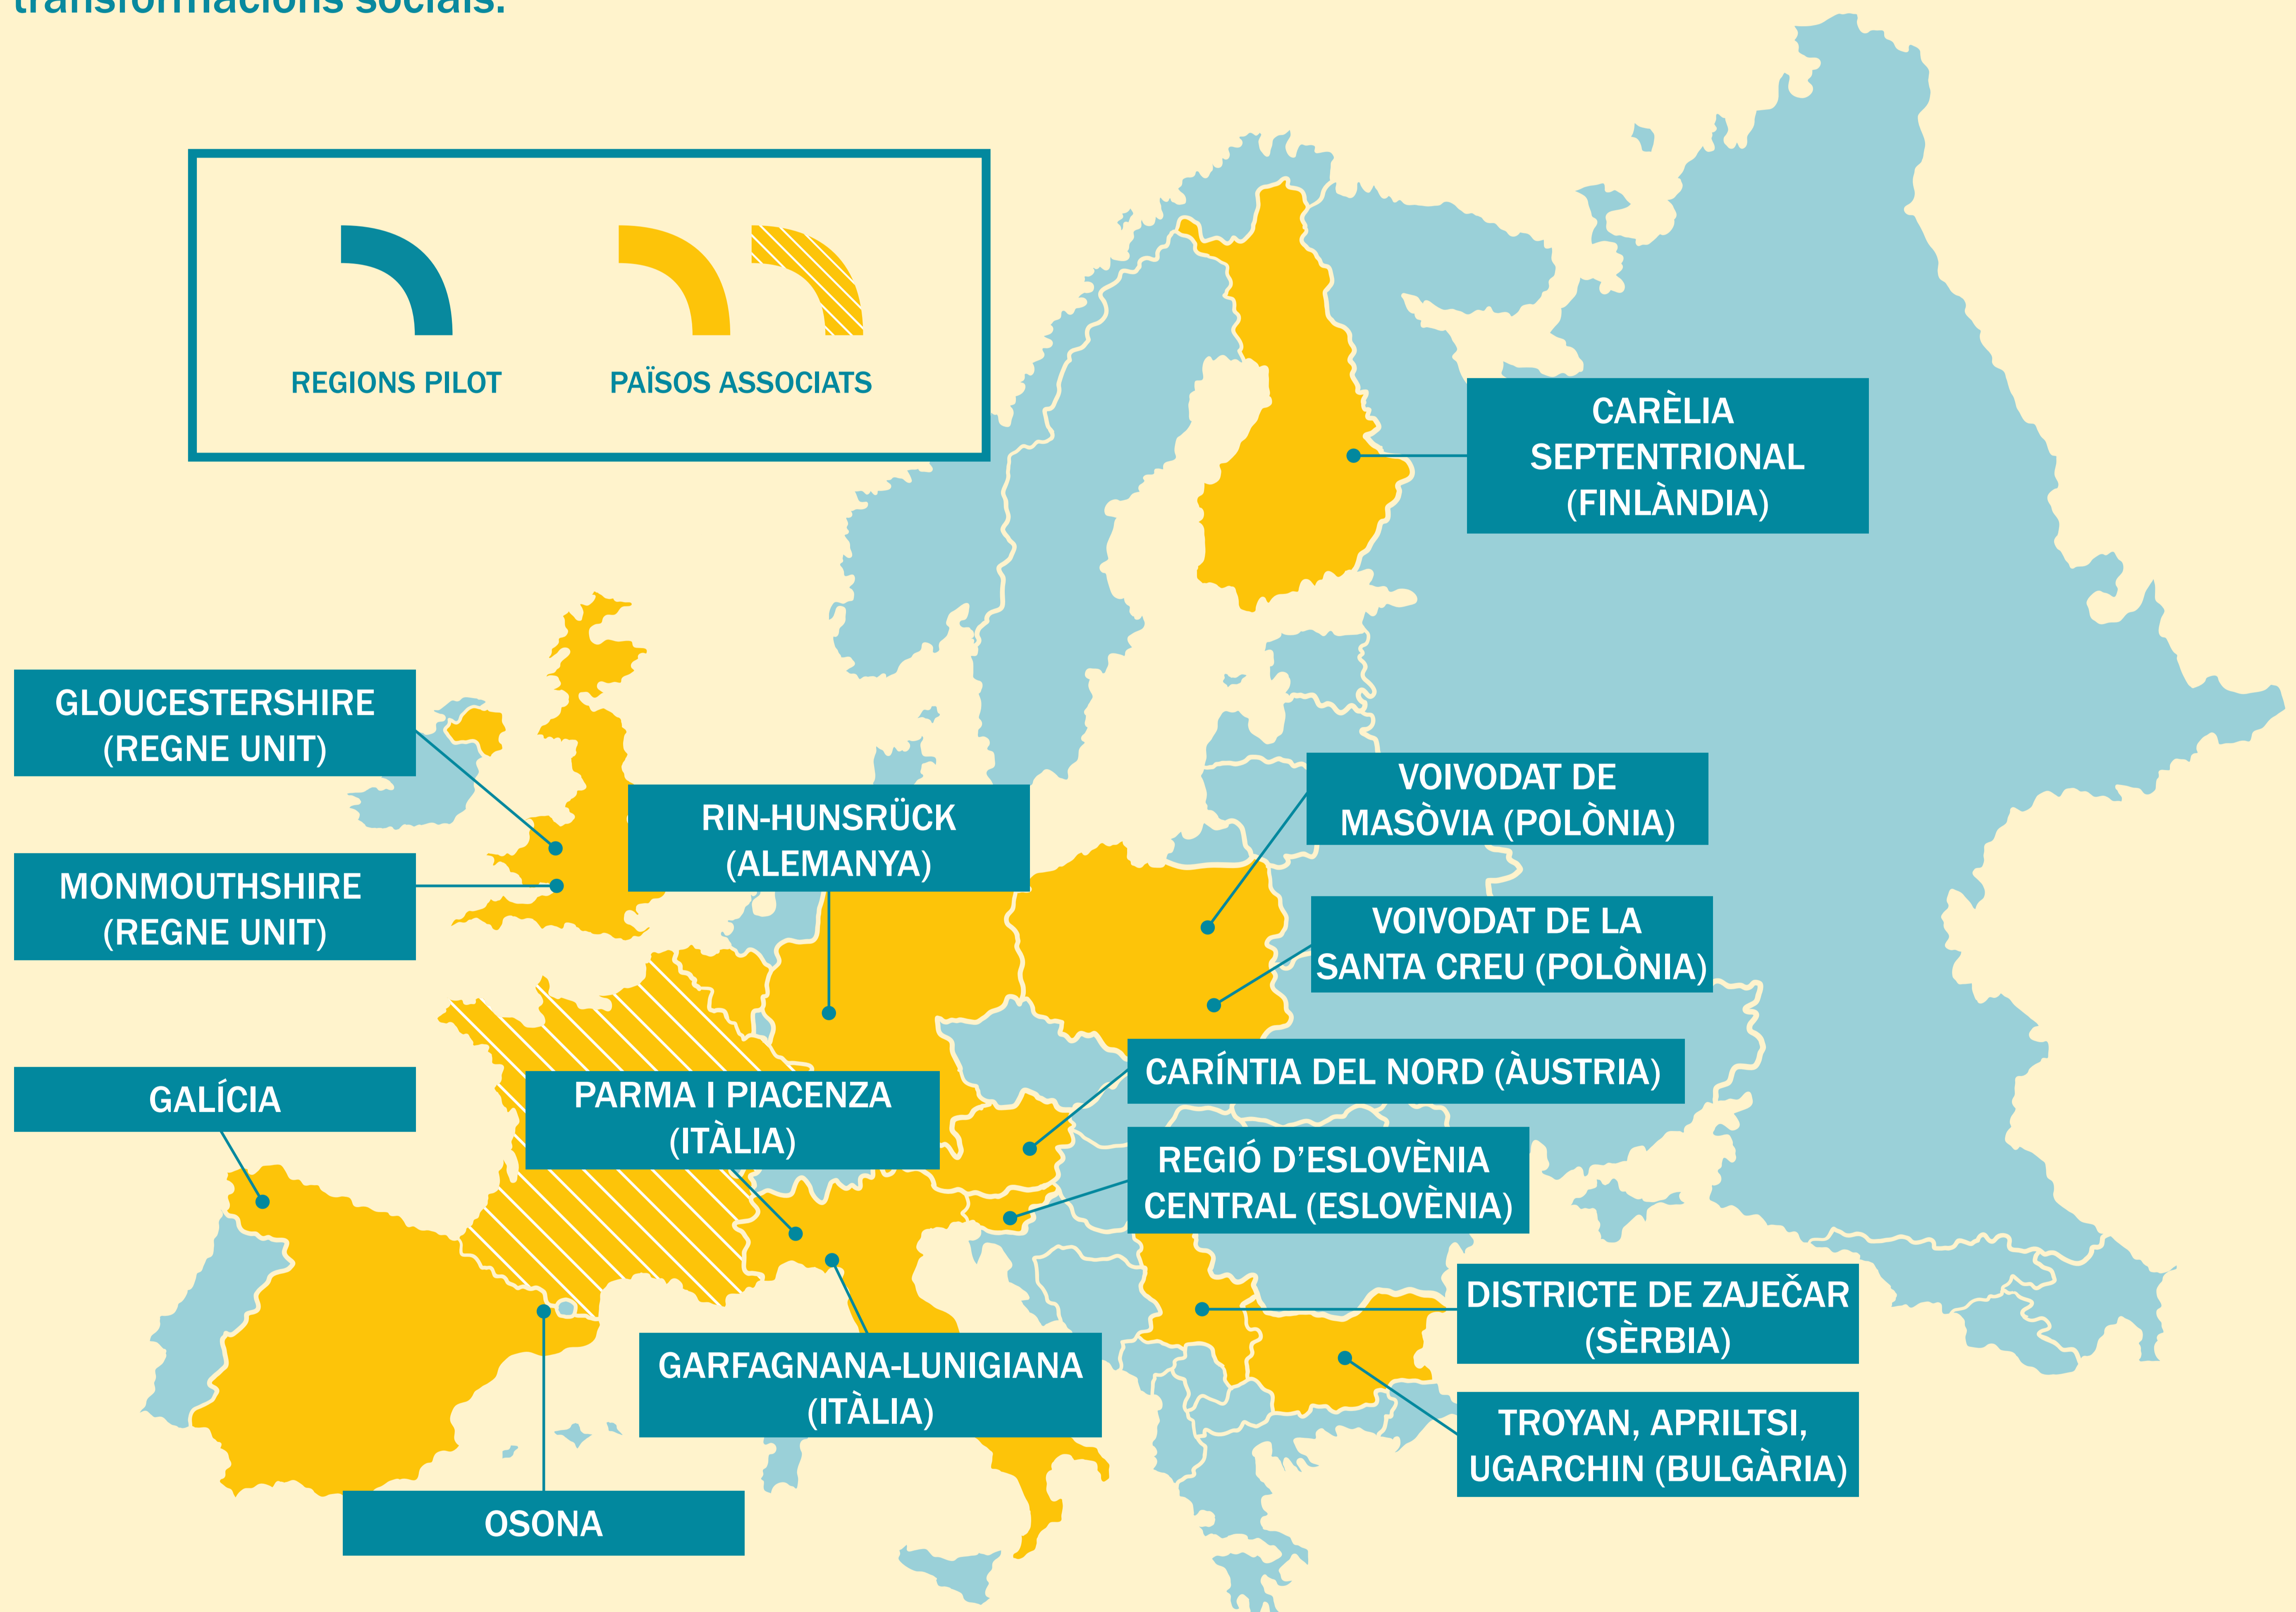

# RUSTIK

**Transicions cap a la sostenibilitat rural mitjançant la integració de coneixement per la millora dels processos d'elaboració de polítiques**

[www.rustik-he.eu](http://www.rustik-he.eu)    

## Objectius

Un marc metodològic robust per definir les àrees rurals funcionals.

Bases de dades que integrin dades de diferents tipus i fonts.

Estratègies millorades i mètodes de governança als responsables de la presa de decisions i els actors en entorns rurals.

Mètodes avançats per a l'avaluació d'impactes en l'entorn rural i la creació d'un mecanisme rural de garanties descentralitzat.

## Living Labs

Els Living Labs, situats en 14 regions pilot de 10 països d'arreu d'Europa són fonamentals per al projecte. Són els elements clau d'un enfocament d'acció orientat a múltiples actors per investigar la diversitat rural i les transformacions socials.